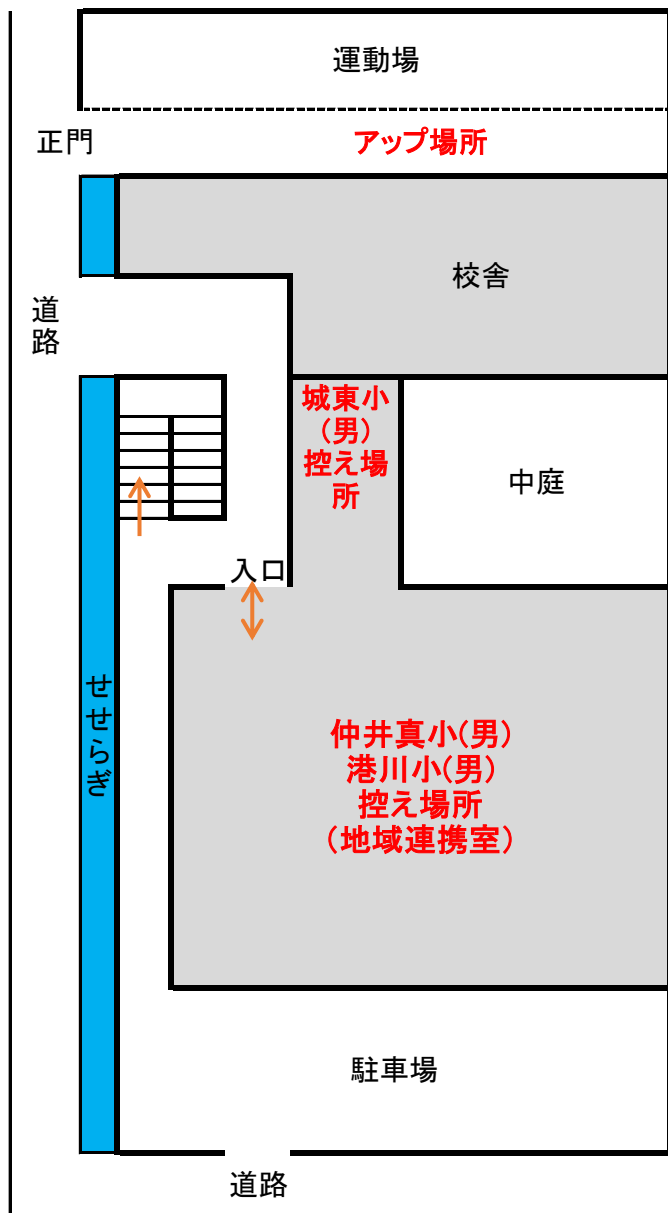

那覇地区ミニバスケットボール春季強化大会 銘苅会場(5/13) 駐車場案内

- ・駐車台数は**各校3台(指導者車両含む)**。駐車(乗降)場所は以下の  場所です。
- ・駐車車両は、駐車券を印刷し、校名等を記入の上、ダッシュボードに掲示してください。
- ・体育館への入場は、**チームスタッフ4名、登録選手15名、観客15名の最大34名**です。
- ・学校周辺道路は駐停車禁止。近隣住民等からの苦情に繋がるため、決して降車等をしないでください。
- ・駐車、乗降の際は、誘導員の指示に従ってください。

ギャラリー観戦15名まで
集合(開場) 7:40
代表者MT 7:50
第1試合アップ 8:00
第1試合開始 8:30
駐車場台数 3台

2023那覇地区春季強化大会(5/13 銘苺小会場) チーム控え場所案内図

1F

2F

3F

駐車証

5/13 銘苅小ミニバスケ関係
(那覇地区ミニバスケ春季大会銘苅会場)

①

小学校
(男・女)

駐車証

5/13 銘苅小ミニバスケ関係
(那覇地区ミニバスケ春季大会銘苅会場)

②

小学校
(男・女)

駐車証

5/13 銘苅小ミニバスケ関係
(那覇地区ミニバスケ春季大会銘苅会場)

③