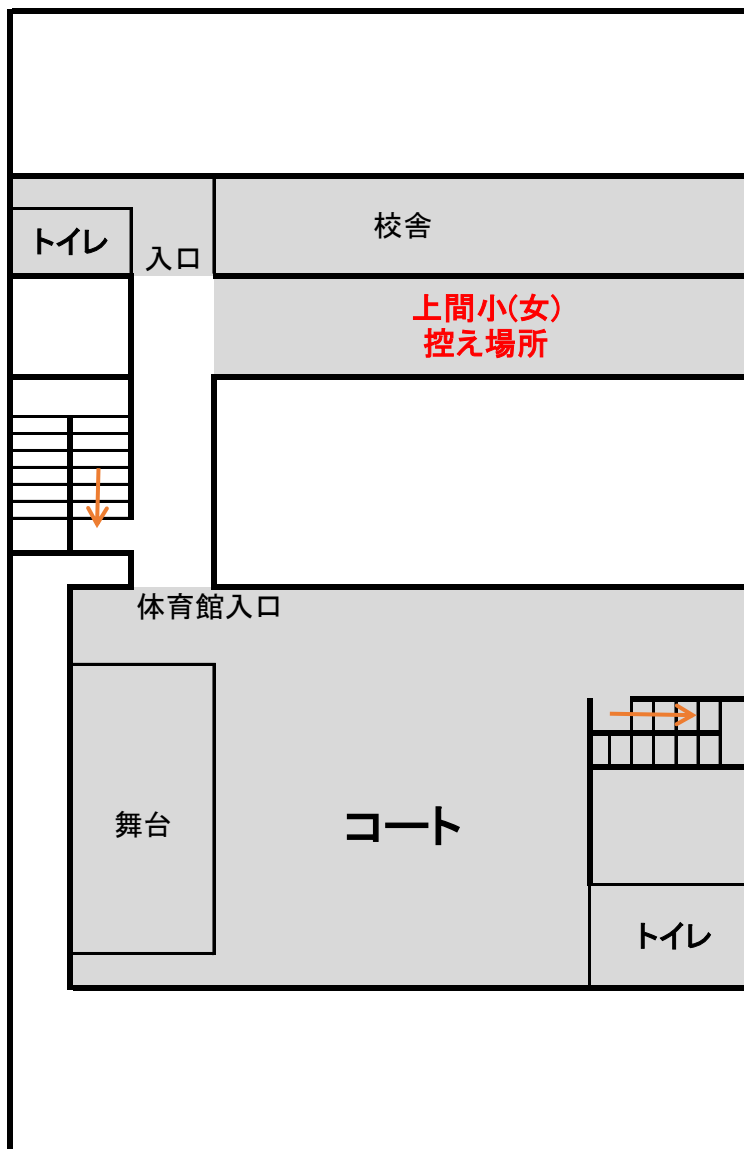

那覇地区ミニバスケットボール春季強化大会 銘苅会場(5/13) 駐車場案内

- ・駐車台数は**各校3台(指導者車両含む)**。駐車(乗降)場所は以下の  場所です。
- ・駐車車両は、駐車券を印刷し、校名等を記入の上、ダッシュボードに掲示してください。
- ・体育館への入場は、**チームスタッフ4名、登録選手15名、観客15名の最大34名**です。
- ・学校周辺道路は駐停車禁止。近隣住民等からの苦情に繋がるため、決して降車等をしないでください。
- ・駐車、乗降の際は、誘導員の指示に従ってください。

ギャラリー観戦15名まで
集合(開場) 7:40
代表者MT 7:50
第1試合アップ 8:00
第1試合開始 8:30
駐車場台数 3台

2023那覇地区春季強化大会(5/13 銘苺小会場) チーム控え場所案内図

1F

2F

3F

駐車証

5/13 銘苅小ミニバスケ関係
(那覇地区ミニバスケ春季大会銘苅会場)

①

小学校
(男・女)

駐車証

5/13 銘苅小ミニバスケ関係
(那覇地区ミニバスケ春季大会銘苅会場)

②

小学校
(男・女)

駐車証

5/13 銘苅小ミニバスケ関係
(那覇地区ミニバスケ春季大会銘苅会場)

③